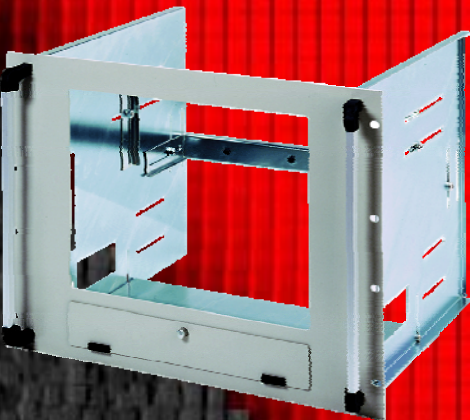

podstawa na rolkach z 2 rolkami prowadzącymi
przepust kabli z tyłu i z boku
łatwa do otwarcia zaślepka boczna
tylna przepustnica kabli ze szczotkami

3. PŁYTA DACHOWA PEŁNA

do szaf optiRACK i optiRACK PLUS
może stanowić element dekoracyjny
może być podniesiona o 20mm dla ułatwienia wentylacji

- 15. MATA FILTRUJĄCA**
do szaf optiRACK i optiRACK PLUS

- 16. PÓŁKA WYSUWANA 19"**
mocowana na dwóch 19" wspornikach
do różnych głębokości szaf 600/800/1000mm
powierzchnia: szer400/gł450-750mm
nośność 50kg

- 17. PÓŁKA STAŁA 1U wzmocniona**
półka o wzmocnionej nośności do 100kg
z możliwością regulowania mocowania

18. PÓŁKA STAŁA 2U 19"

półka perforowana
nośność do 20 kg

19. SZUFLADA NA DOKUMENTACJĘ 3U 19"

mocowanie do 19" profili
zamykana na zamek

21. OBUDOWA MONITORA 19"

łatwa instalacja
dla monitorów 14" i 15"
stałe zamocowanie monitora
4mm bezpieczne szkło
zgodna z normą IEC 297
panel frontowy aluminium 3mm RAL 7035
boki, spód – stal cynkowa 1,5mm
[szyny montażowe teleskopowe sprzedawane
oddzielnie]