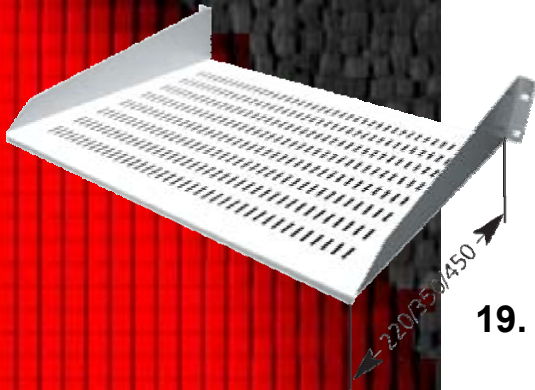

podstawa na rolkach z 2 rolkami prowadzącymi
przepust kabli z tyłu i z boku
łatwa do otwarcia zaślepka boczna
tylna przepustnica kabli ze szczotkami

3. PŁYTA DACHOWA PEŁNA

do szaf optiRACK i optiRACK PLUS
może stanowić element dekoracyjny
może być podniesiona o 20mm dla ułatwienia wentylacji

- 13. PÓŁKA NA KLAWIATURĘ składana**
półka składana przed przednie belko rakowe
rzepy do zamontowania klawiatury

- 14. ZESTAW ŁĄCZENIOWY**
do szaf optiRACK i optiRACK PLUS
do łączenia większej ilości szaf obok siebie lub jedna
obok drugiej

- 15. MATA FILTRUJĄCA**
do szaf optiRACK i optiRACK PLUS

- 16. PÓŁKA WYSUWANA 19"**
mocowana na dwóch 19" wspornikach
do różnych głębokości szaf 600/800/1000mm
powierzchnia: szer400/gł450-750mm
nośność 50kg

- 17. PÓŁKA STAŁA 1U wzmocniona**
półka o wzmocnionej nośności do 100kg
z możliwością regulowania mocowania

18. PÓŁKA STAŁA 2U 19"

półka perforowana
nośność do 20 kg

19. SZUFLADA NA DOKUMENTACJĘ 3U 19"

mocowanie do 19" profili
zamykana na zamek