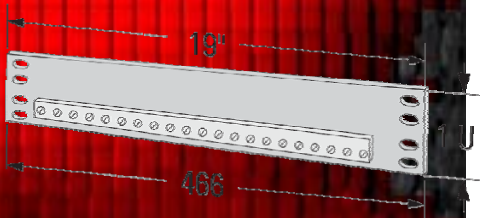

25. LISTWA UZIEMIAJĄCA 19"

stosowana do szaf 19"
możliwość montażu kabli 27 x M5
powierzchnia styku uziemienia 50mm²

26. SZYNA BILANSOWANIA NAPIĘĆ

zestaw balansowania napięć
2 śruby M5x12
2 nakrętki M5

27. KIESZEŃ NA DOKUMENTACJĘ

samoprzylepna
wytrzymała na temperaturę do 60stC
wytrzymałość 3kg
możliwość montażu logo firmy
wys/szer/gł 235/260/27mm
czarny polistyrol

28. SZYNA MONTAŻOWA TELESKOPOWA

Nowa teleskopowa szyna montażowa może być używana w szafach o głębokości 600/1000mm ocynkowana 1,5mm