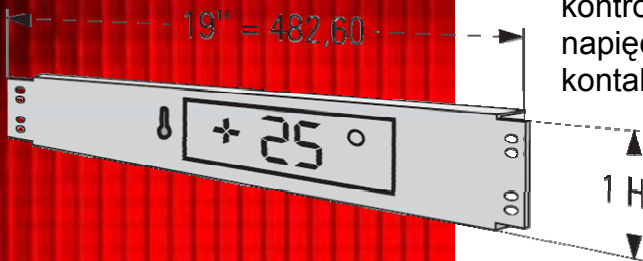

20. WYŚWIETLACZ TEMPERATURY

panel wyposażony w wyświetlacz oraz kontroler
temperatury oraz wyświetlacz
wyświetlacz temperatury +/- 0-70stC
kontrola temperatury -20stC do 70stC
napięcie 230V AC
kontakt 250V 8A