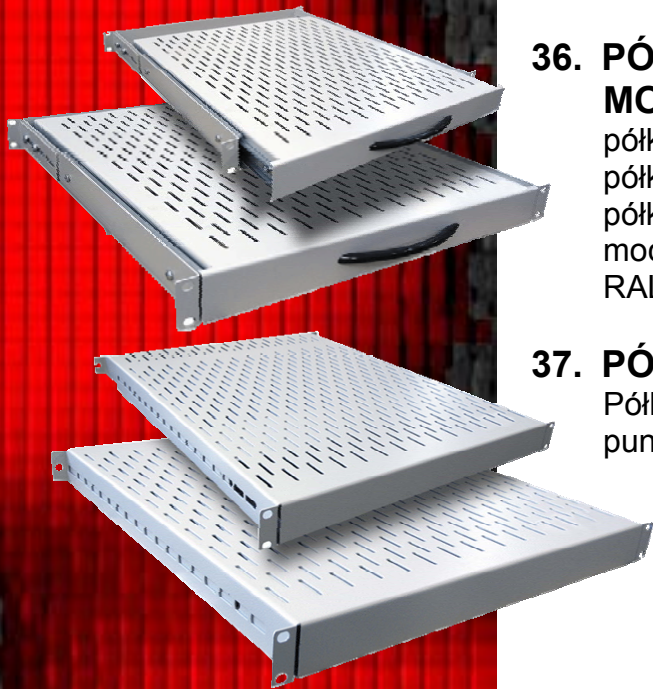

półka stała 2U 400mm nośność 35kg
mocowanie uszami 2U na przesuwym bocznym rastrze
25mm

35. PÓŁKI STAŁE MOCOWANE W 4 PUNKTACH

półka 350mm, nośność 35kg
półka 450mm, nośność 55kg
półka 650mm, nośność 70kg

mocowanie tył/przód , tylne uszy mocowane w przesuwnej rastrze

36. PÓŁKI RUCHOME 19” MOCOWANE W 4 PUNKTACH

półka ruchoma 1U 300mm nośność 15kg
półka ruchoma 1U 450mm nośność 30kg
półka ruchoma 1U 650mm nośność 45kg
mocowanie przód/tył, tylne uszy w przesuwnej rastrze.
RAL 7035

37. PÓŁKA ROZSUWANA 19”

Półka rozsuwana 1U 500-900mm mocowana w 4 punktach

38. WIESZAK KABLOWY

wieszak do prowadzenia przewodów
mocowany na dwie śruby

P-07-1740006445	Wieszak kablowy 40x40
P-07-1740006485	Wieszak kablowy 40x80
P-07-1740006885	Wieszak kablowy 80x80