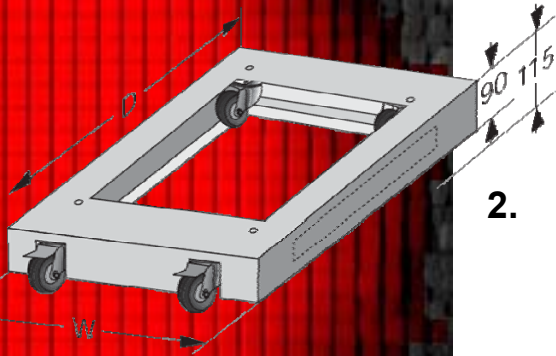

PEKRA S.C.
91-342 Łódź
ul. Zbąszyńska 5

OFERTA:
Akcesoria do szaf
teleinformatycznych
10" i 19"

WWW.PEKRA.PL

1. COKÓŁ

konstrukcja skręcana
możliwość doprowadzenia kabli
możliwość zamocowania kółek

2. COKÓŁ PRZECIW-PRZECHYŁOWY

podstawa na rolkach z 2 rolkami prowadzącymi
przepust kabli z tyłu i z boku
łatwa do otwarcia zaślepka boczna
tylna przepustnica kabli ze szczotkami

3. PŁYTA DACHOWA PEŁNA

do szaf optiRACK i optiRACK PLUS
może stanowić element dekoracyjny
może być podniesiona o 20mm dla ułatwienia wentylacji