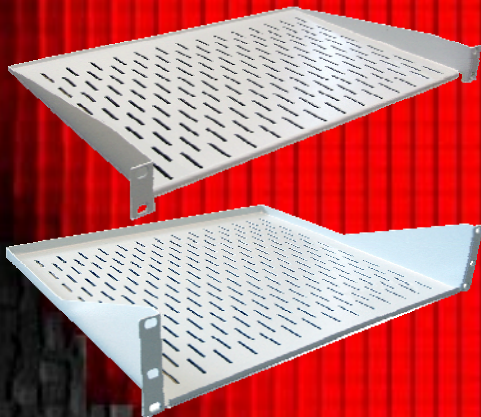

podstawa na rolkach z 2 rolkami prowadzącymi
przepust kabli z tyłu i z boku
łatwa do otwarcia zaślepka boczna
tylna przepustnica kabli ze szczotkami

3. PŁYTA DACHOWA PEŁNA

do szaf optiRACK i optiRACK PLUS
może stanowić element dekoracyjny
może być podniesiona o 20mm dla ułatwienia wentylacji

31. DRZWI PERFOROWANE

do szaf optiRACK i optiRACK PLUS

32. WKŁADKA DO ZAMKA

wkładka cylindryczna z kluczem

33. PÓŁKA STAŁA 19" MOCOWANA Z PRZODU

półka stała 1U 250mm nośność 10kg

34. PÓŁKA STAŁA Z RUCHOMYMI USZAMI

półka stała 2U 400mm nośność 35kg
mocowanie uszami 2U na przesuwym bocznym rastrze
25mm

35. PÓŁKI STAŁE MOCOWANE W 4 PUNKTACH

półka 350mm, nośność 35kg
półka 450mm, nośność 55kg
półka 650mm, nośność 70kg