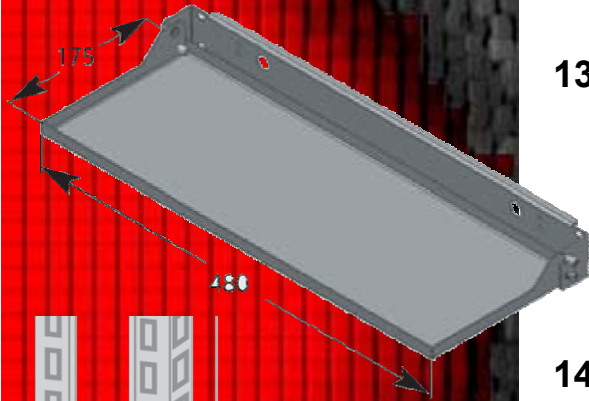

1. **12. PÓŁKA NA KLAWIATURĘ**
   gwarantuje oszczędność miejsca
   półka wraz z podstawą pod myszkę
   [lewo/prawo stronna] możliwość instalacji
   klawiatury o wymiarach 433m/36mm

1. **13. PÓŁKA NA KLAWIATURĘ składana**
   półka składana przed przednie belko rakowe
   rzepy do zamontowania klawiatury

1. **14. ZESTAW ŁĄCZENIOWY**
   do szaf optiRACK i optiRACK PLUS
   do łączenia większej ilości szaf obok siebie lub jedna
   obok drugiej

1. **15. MATA FILTRUJĄCA**
   do szaf optiRACK i optiRACK PLUS

1. **16. PÓŁKA WYSUWANA 19"**
   mocowana na dwóch 19" wspornikach
   do różnych głębokości szaf 600/800/1000mm
   powierzchnia: szer400/gł450-750mm
   nośność 50kg

1. **17. PÓŁKA STAŁA 1U wzmocniona**
   półka o wzmocnionej nośności do 100kg
   z możliwością regulowania mocowania