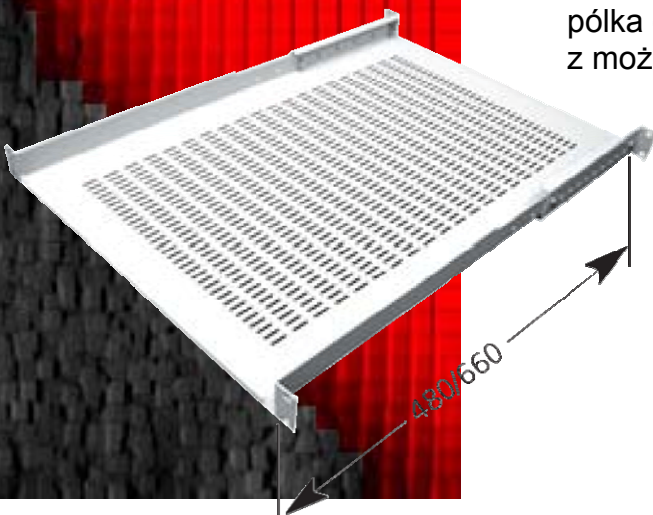

1. **12. PÓŁKA NA KLAWIATURĘ**
   gwarantuje oszczędność miejsca
   półka wraz z podstawą pod myszkę
   [lewo/prawo stronna] możliwość instalacji
   klawiatury o wymiarach 433m/36mm

1. **13. PÓŁKA NA KLAWIATURĘ składana**
   półka składana przed przednie belko rakowe
   rzepy do zamontowania klawiatury

1. **14. ZESTAW ŁĄCZENIOWY**
   do szaf optiRACK i optiRACK PLUS
   do łączenia większej ilości szaf obok siebie lub jedna
   obok drugiej

1. **15. MATA FILTRUJĄCA**
   do szaf optiRACK i optiRACK PLUS

1. **16. PÓŁKA WYSUWANA 19"**
   mocowana na dwóch 19" wspornikach
   do różnych głębokości szaf 600/800/1000mm
   powierzchnia: szer400/gł450-750mm
   nośność 50kg

1. **17. PÓŁKA STAŁA 1U wzmocniona**
   półka o wzmocnionej nośności do 100kg
   z możliwością regulowania mocowania