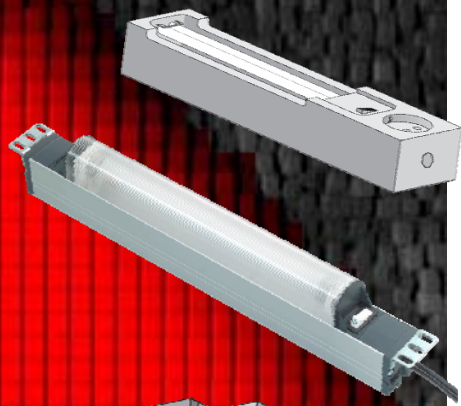

25. LISTWA UZIEMIAJĄCA 19"

stosowana do szaf 19"
możliwość montażu kabli 27 x M5
powierzchnia styku uziemienia 50mm²

26. SZYNA BILANSOWANIA NAPIĘĆ

zestaw balansowania napięć
2 śruby M5x12
2 nakrętki M5

27. KIESZEŃ NA DOKUMENTACJĘ

samoprzylepna
wytrzymała na temperaturę do 60stC
wytrzymałość 3kg
możliwość montażu logo firmy
wys/szer/gł 235/260/27mm
czarny polistyrol

28. SZYNA MONTAŻOWA TELESKOPOWA

Nowa teleskopowa szyna montażowa może być używana w szafach o głębokości 600/1000mm ocynkowana 1,5mm