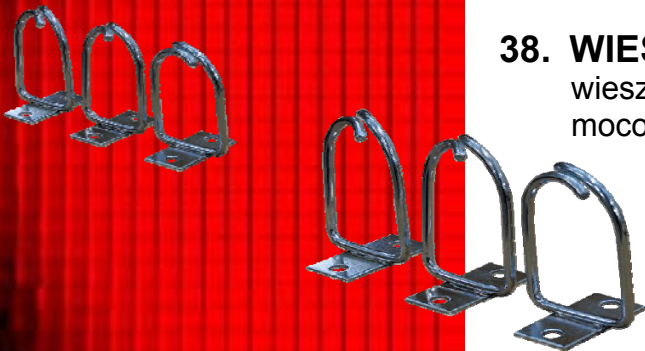

38. WIESZAK KABLOWY

wieszak do prowadzenia przewodów
mocowany na dwie śruby

P-07-1740006445	Wieszak kablowy 40x40
P-07-1740006485	Wieszak kablowy 40x80
P-07-1740006885	Wieszak kablowy 80x80