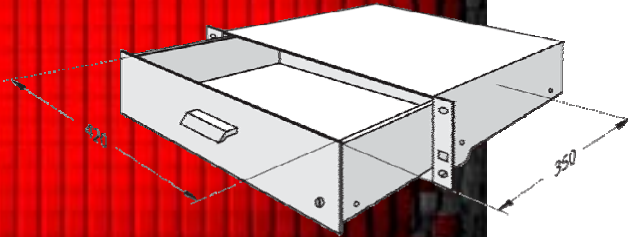

- 15. MATA FILTRUJĄCA**
do szaf optiRACK i optiRACK PLUS

- 16. PÓŁKA WYSUWANA 19"**
mocowana na dwóch 19" wspornikach
do różnych głębokości szaf 600/800/1000mm
powierzchnia: szer400/gł450-750mm
nośność 50kg

- 17. PÓŁKA STAŁA 1U wzmocniona**
półka o wzmocnionej nośności do 100kg
z możliwością regulowania mocowania

18. PÓŁKA STAŁA 2U 19"

półka perforowana
nośność do 20 kg

19. SZUFLADA NA DOKUMENTACJĘ 3U 19"

mocowanie do 19" profili
zamykana na zamek