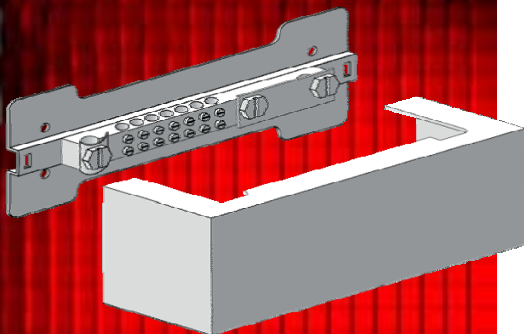

podstawa na rolkach z 2 rolkami prowadzącymi
przepust kabli z tyłu i z boku
łatwa do otwarcia zaślepka boczna
tylna przepustnica kabli ze szczotkami

3. PŁYTA DACHOWA PEŁNA

do szaf optiRACK i optiRACK PLUS
może stanowić element dekoracyjny
może być podniesiona o 20mm dla ułatwienia wentylacji

25. LISTWA UZIEMIAJĄCA 19"

stosowana do szaf 19"
możliwość montażu kabli 27 x M5
powierzchnia styku uziemienia 50mm²

26. SZYNA BILANSOWANIA NAPIĘĆ

zestaw balansowania napięć
2 śruby M5x12
2 nakrętki M5

27. KIESZEŃ NA DOKUMENTACJĘ

samoprzylepna
wytrzymała na temperaturę do 60stC
wytrzymałość 3kg
możliwość montażu logo firmy
wys/szer/gł 235/260/27mm
czarny polistyrol

28. SZYNA MONTAŻOWA TELESKOPOWA

Nowa teleskopowa szyna montażowa może być używana w szafach o głębokości 600/1000mm ocynkowana 1,5mm