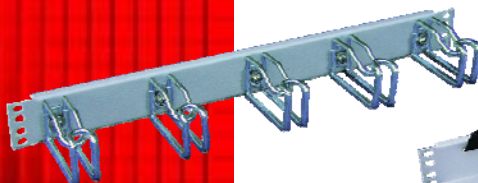

podstawa na rolkach z 2 rolkami prowadzącymi
przepust kabli z tyłu i z boku
łatwa do otwarcia zaślepka boczna
tylna przepustnica kabli ze szczotkami

3. PŁYTA DACHOWA PEŁNA

do szaf optiRACK i optiRACK PLUS
może stanowić element dekoracyjny
może być podniesiona o 20mm dla ułatwienia wentylacji

10. PANEL SZCZOTKOWY 19"

umożliwia wejście kabli

ze szczotką i przewodnicą kabli

11. ORGANIZATOR KABLI

do organizowania okablowania w 19" szafie z

plastikowymi lub metalowymi uchwytami lub taśmami
velcro

- 12. PÓŁKA NA KLAWIATURĘ**
gwarantuje oszczędność miejsca
półka wraz z podstawą pod myszkę
[lewo/prawo stronna] możliwość instalacji
klawiatury o wymiarach 433m/36mm

- 13. PÓŁKA NA KLAWIATURĘ składana**
półka składana przed przednie belko rakowe
rzepy do zamontowania klawiatury

- 14. ZESTAW ŁĄCZENIOWY**
do szaf optiRACK i optiRACK PLUS
do łączenia większej ilości szaf obok siebie lub jedna
obok drugiej

- 15. MATA FILTRUJĄCA**
do szaf optiRACK i optiRACK PLUS

- 16. PÓŁKA WYSUWANA 19"**
mocowana na dwóch 19" wspornikach
do różnych głębokości szaf 600/800/1000mm
powierzchnia: szer400/gł450-750mm
nośność 50kg